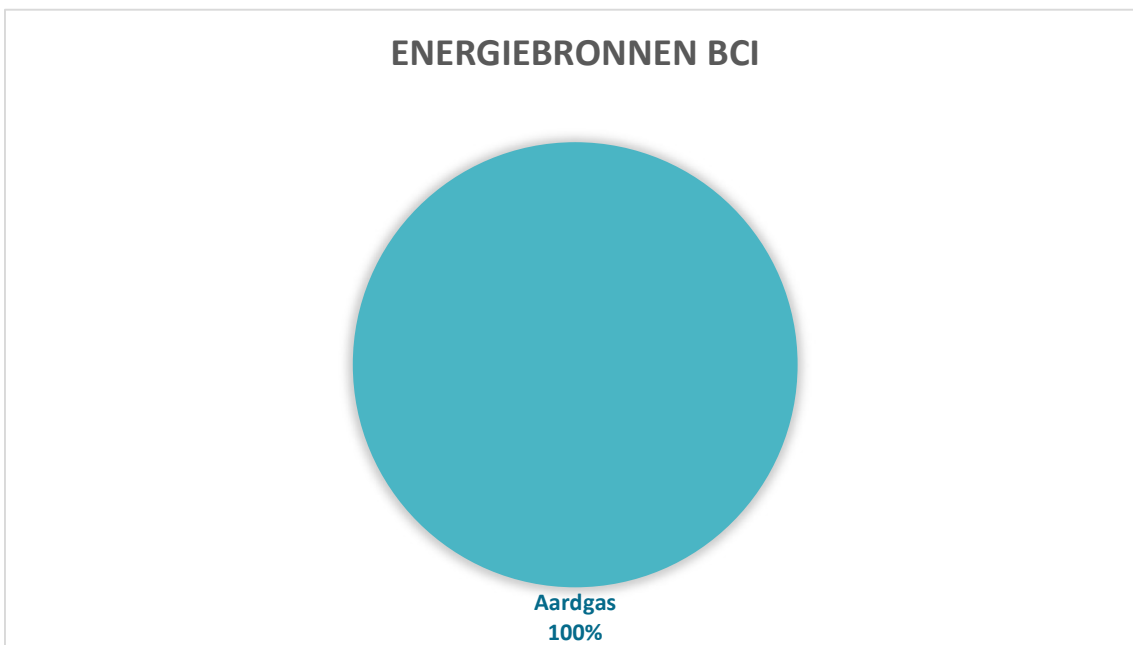

Stroommetiket 2025

Aardgas

100%

Milieu-gevolgen
CO2 (Kg/MWh)

380

Brainchild
Commodity
Intelligence